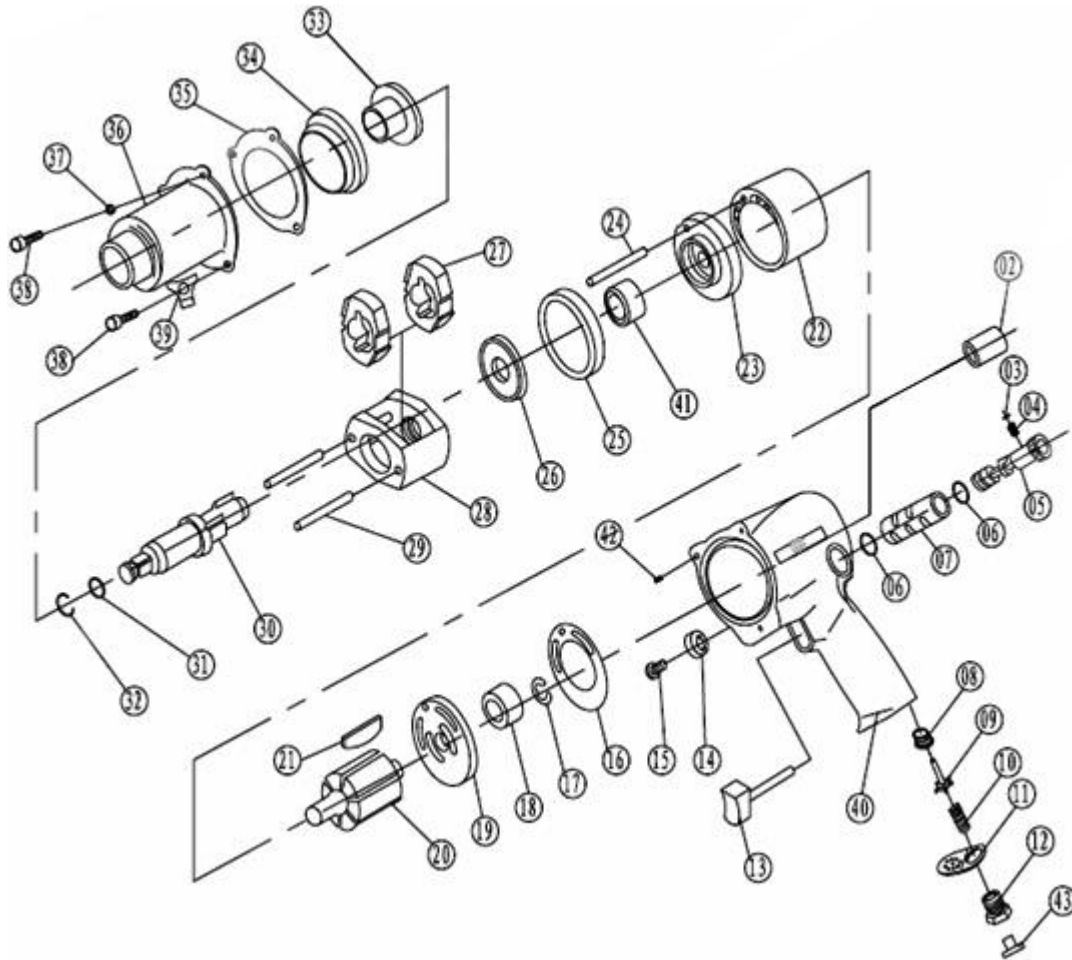

APB-0532

CHAVE DE IMPACTO 1/2" (TWIN HAMMER)

Item	Código	Descrição
2	07 52 05 3260	Copo entrada óleo
3	07 52 05 3228	Esfera
4	07 52 05 3227	Mola (peça 27)
5	07 52 05 3226	Válvula de reversão
6	07 52 05 3231	O-Ring (peça 31)
7	07 52 05 3230	Bucha (peça 30)
8	07 52 05 3235	Assento da válvula
9	07 52 05 3236	Válvula
10	07 52 05 3237	Mola (peça 37)
11	07 52 05 3238	Defletor de exaustão
12	07 52 05 3240	Entrada de ar
13	07 52 05 3242	Gatilho
14	07 52 05 3232	Botão reversão
15	07 52 05 3234	Parafuso (peça 34)

Item	Código	Descrição
16	07 52 05 3222	Vedação (peça 22)
17	07 52 05 3224	Anel de retenção (pç24)
18	07 52 05 3223	Rolam esferas (peça 23)
19	07 52 05 3221	Placa traseira
20	07 52 05 3219	Rotor
21	07 52 05 3220	Lâmina do rotor (x6)
22	07 52 05 3217	Cilindro
23	07 52 05 3216	Placa dianteira
24	07 52 05 3218	Pino (peça 18)
25	07 52 05 3214	Arruela (peça 14) (x2)
26	07 52 05 3213	Gaxeta (peça 13)
27	07 52 05 3212	Martelo (x2)
28	07 52 05 3211	Carcaça do Martelo
29	07 52 05 3210	Pino (peça 10) (x2)

Item	Código	Descrição
30	07 52 05 3209	Bigoma
31	07 52 05 3208	O-Ring (peça 08)
32	07 52 05 3207	Anel (peça 07)
33	07 52 05 3204	Bucha (peça 04)
34	07 52 05 3206	Anel (peça 06)
35	07 52 05 3205	Vedação (peça 05)
36	07 52 05 3201	Carcaça frontal
37	07 52 05 3203	Arruela (peça 03) (x3)
38	07 52 05 3202	Parafuso (peça 02) (x3)
39	07 52 05 3243	Retentor do gatilho
40	07 52 05 3225	Carcaça
41	07 52 05 3215	Rolam esferas (peça 15)
42	07 52 05 3261	Bucha de Cobre
43	07 52 05 3241	Filtro